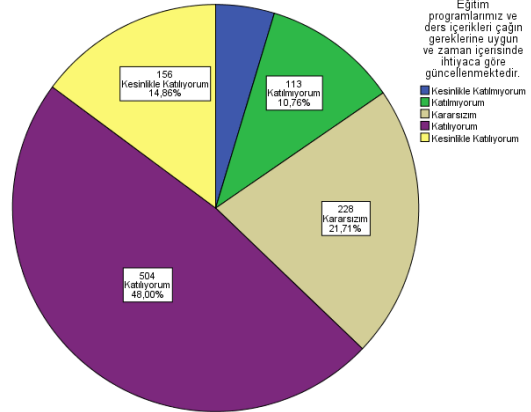

2018 YILI AKADEMİK PERSONEL MEMNUNİYET ANKET SONUÇLARI

2018 YILI AKADEMİK PERSONEL MEMNUNİYET ANKET SONUÇLARI

2018 YILI AKADEMİK PERSONEL MEMNUNİYET ANKET SONUÇLARI

2018 YILI AKADEMİK PERSONEL MEMNUNİYET ANKET SONUÇLARI

2018 YILI AKADEMİK PERSONEL MEMNUNİYET ANKET SONUÇLARI

2018 YILI AKADEMİK PERSONEL MEMNUNİYET ANKET SONUÇLARI

2018 YILI AKADEMİK PERSONEL MEMNUNİYET ANKET SONUÇLARI

Üniversitemizin sivil toplum kuruluşları ile olan ilişkileri yeterlidir.