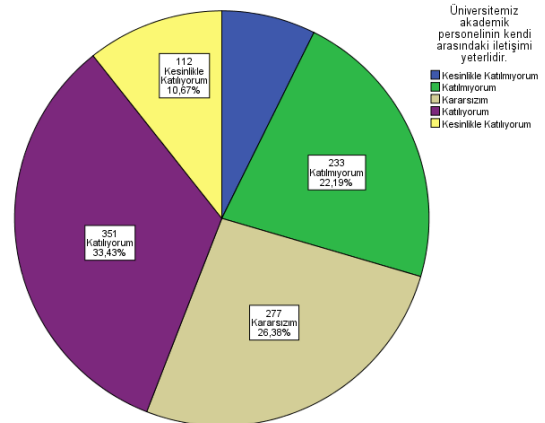

2018 YILI AKADEMİK PERSONEL MEMNUNİYET ANKET SONUÇLARI

2018 YILI AKADEMİK PERSONEL MEMNUNİYET ANKET SONUÇLARI

2018 YILI AKADEMİK PERSONEL MEMNUNİYET ANKET SONUÇLARI

2018 YILI AKADEMİK PERSONEL MEMNUNİYET ANKET SONUÇLARI

2018 YILI AKADEMİK PERSONEL MEMNUNİYET ANKET SONUÇLARI

2018 YILI AKADEMİK PERSONEL MEMNUNİYET ANKET SONUÇLARI

2018 YILI AKADEMİK PERSONEL MEMNUNİYET ANKET SONUÇLARI

Üniversitemizin sivil toplum kuruluşları ile olan ilişkileri yeterlidir.