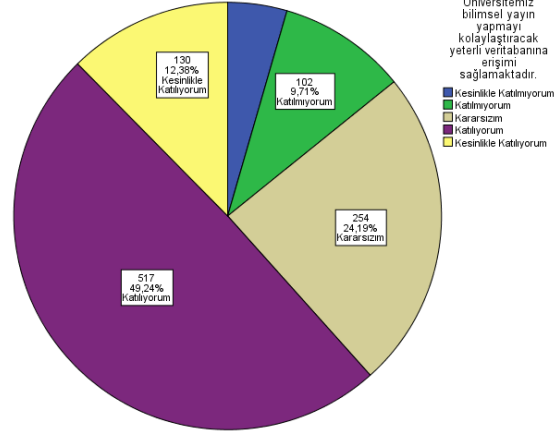

2018 YILI AKADEMİK PERSONEL MEMNUNİYET ANKET SONUÇLARI

2018 YILI AKADEMİK PERSONEL MEMNUNİYET ANKET SONUÇLARI

2018 YILI AKADEMİK PERSONEL MEMNUNİYET ANKET SONUÇLARI

2018 YILI AKADEMİK PERSONEL MEMNUNİYET ANKET SONUÇLARI

2018 YILI AKADEMİK PERSONEL MEMNUNİYET ANKET SONUÇLARI

2018 YILI AKADEMİK PERSONEL MEMNUNİYET ANKET SONUÇLARI

2018 YILI AKADEMİK PERSONEL MEMNUNİYET ANKET SONUÇLARI

Üniversitemizin sivil toplum kuruluşları ile olan ilişkileri yeterlidir.