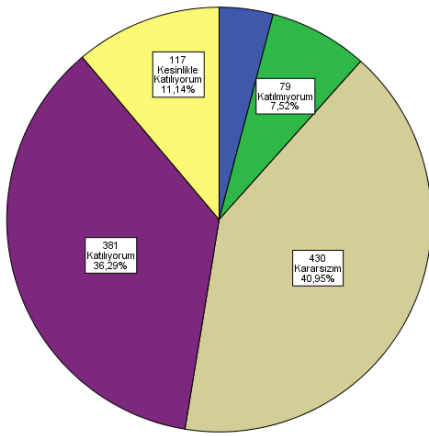

2018 YILI AKADEMİK PERSONEL MEMNUNİYET ANKET SONUÇLARI