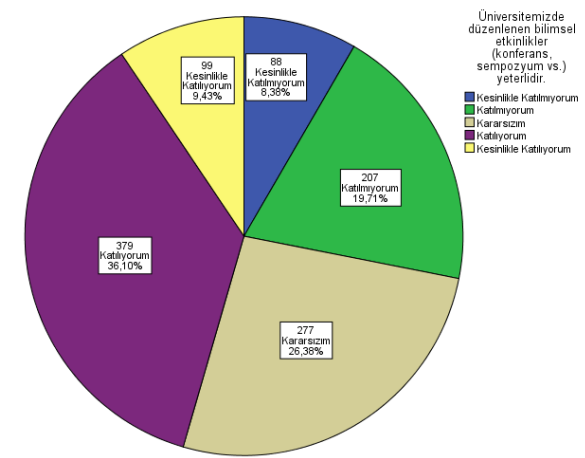

2018 YILI AKADEMİK PERSONEL MEMNUNİYET ANKET SONUÇLARI

2018 YILI AKADEMİK PERSONEL MEMNUNİYET ANKET SONUÇLARI

2018 YILI AKADEMİK PERSONEL MEMNUNİYET ANKET SONUÇLARI

2018 YILI AKADEMİK PERSONEL MEMNUNİYET ANKET SONUÇLARI

2018 YILI AKADEMİK PERSONEL MEMNUNİYET ANKET SONUÇLARI

2018 YILI AKADEMİK PERSONEL MEMNUNİYET ANKET SONUÇLARI

2018 YILI AKADEMİK PERSONEL MEMNUNİYET ANKET SONUÇLARI

Üniversitemizin sivil toplum kuruluşları ile olan ilişkileri yeterlidir.