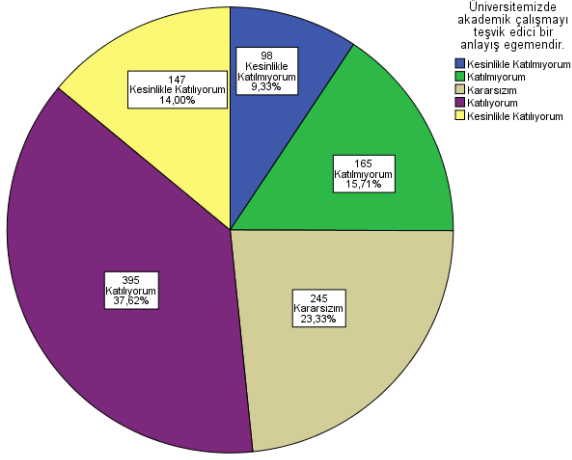

2018 YILI AKADEMİK PERSONEL MEMNUNİYET ANKET SONUÇLARI

2018 YILI AKADEMİK PERSONEL MEMNUNİYET ANKET SONUÇLARI

2018 YILI AKADEMİK PERSONEL MEMNUNİYET ANKET SONUÇLARI

2018 YILI AKADEMİK PERSONEL MEMNUNİYET ANKET SONUÇLARI

2018 YILI AKADEMİK PERSONEL MEMNUNİYET ANKET SONUÇLARI

2018 YILI AKADEMİK PERSONEL MEMNUNİYET ANKET SONUÇLARI

2018 YILI AKADEMİK PERSONEL MEMNUNİYET ANKET SONUÇLARI

Üniversitemizin sivil toplum kuruluşları ile olan ilişkileri yeterlidir.