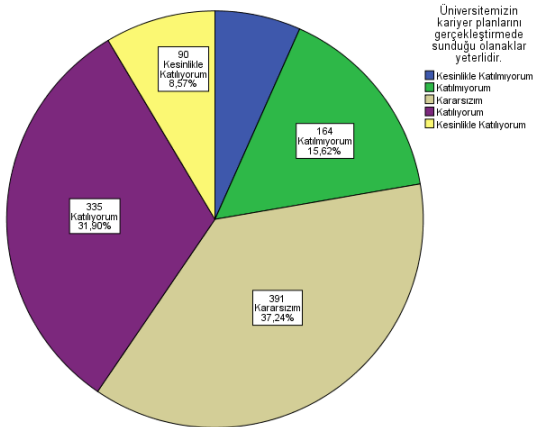

2018 YILI AKADEMİK PERSONEL MEMNUNİYET ANKET SONUÇLARI

2018 YILI AKADEMİK PERSONEL MEMNUNİYET ANKET SONUÇLARI

2018 YILI AKADEMİK PERSONEL MEMNUNİYET ANKET SONUÇLARI

2018 YILI AKADEMİK PERSONEL MEMNUNİYET ANKET SONUÇLARI

2018 YILI AKADEMİK PERSONEL MEMNUNİYET ANKET SONUÇLARI

2018 YILI AKADEMİK PERSONEL MEMNUNİYET ANKET SONUÇLARI

2018 YILI AKADEMİK PERSONEL MEMNUNİYET ANKET SONUÇLARI

Üniversitemizin sivil toplum kuruluşları ile olan ilişkileri yeterlidir.