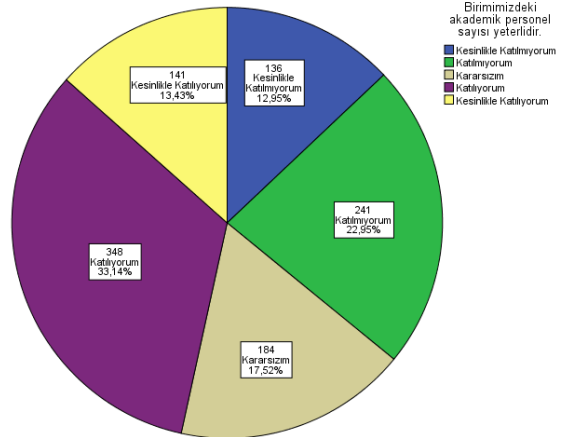

2018 YILI AKADEMİK PERSONEL MEMNUNİYET ANKET SONUÇLARI

2018 YILI AKADEMİK PERSONEL MEMNUNİYET ANKET SONUÇLARI

2018 YILI AKADEMİK PERSONEL MEMNUNİYET ANKET SONUÇLARI

2018 YILI AKADEMİK PERSONEL MEMNUNİYET ANKET SONUÇLARI

2018 YILI AKADEMİK PERSONEL MEMNUNİYET ANKET SONUÇLARI

2018 YILI AKADEMİK PERSONEL MEMNUNİYET ANKET SONUÇLARI

2018 YILI AKADEMİK PERSONEL MEMNUNİYET ANKET SONUÇLARI

Üniversitemizin sivil toplum kuruluşları ile olan ilişkileri yeterlidir.