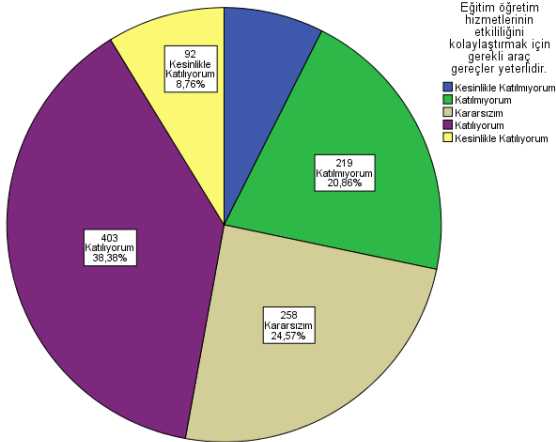

2018 YILI AKADEMİK PERSONEL MEMNUNİYET ANKET SONUÇLARI

2018 YILI AKADEMİK PERSONEL MEMNUNİYET ANKET SONUÇLARI

2018 YILI AKADEMİK PERSONEL MEMNUNİYET ANKET SONUÇLARI

2018 YILI AKADEMİK PERSONEL MEMNUNİYET ANKET SONUÇLARI

2018 YILI AKADEMİK PERSONEL MEMNUNİYET ANKET SONUÇLARI

2018 YILI AKADEMİK PERSONEL MEMNUNİYET ANKET SONUÇLARI

2018 YILI AKADEMİK PERSONEL MEMNUNİYET ANKET SONUÇLARI

Üniversitemizin sivil toplum kuruluşları ile olan ilişkileri yeterlidir.