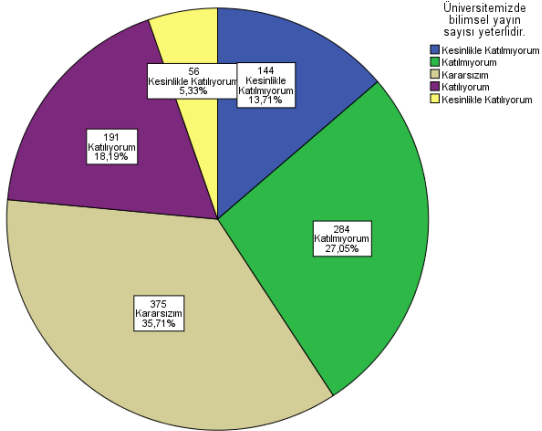

2018 YILI AKADEMİK PERSONEL MEMNUNİYET ANKET SONUÇLARI

2018 YILI AKADEMİK PERSONEL MEMNUNİYET ANKET SONUÇLARI

2018 YILI AKADEMİK PERSONEL MEMNUNİYET ANKET SONUÇLARI

2018 YILI AKADEMİK PERSONEL MEMNUNİYET ANKET SONUÇLARI

2018 YILI AKADEMİK PERSONEL MEMNUNİYET ANKET SONUÇLARI

2018 YILI AKADEMİK PERSONEL MEMNUNİYET ANKET SONUÇLARI

2018 YILI AKADEMİK PERSONEL MEMNUNİYET ANKET SONUÇLARI

Üniversitemizin sivil toplum kuruluşları ile olan ilişkileri yeterlidir.