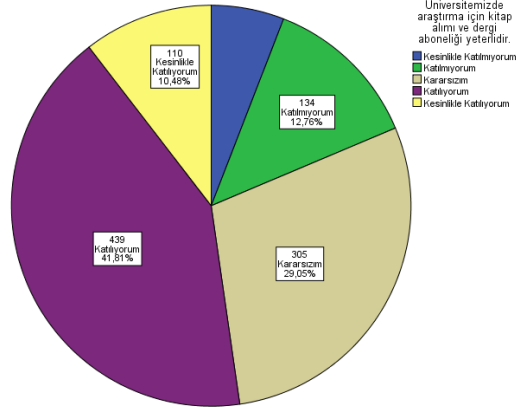

2018 YILI AKADEMİK PERSONEL MEMNUNİYET ANKET SONUÇLARI

2018 YILI AKADEMİK PERSONEL MEMNUNİYET ANKET SONUÇLARI

2018 YILI AKADEMİK PERSONEL MEMNUNİYET ANKET SONUÇLARI

2018 YILI AKADEMİK PERSONEL MEMNUNİYET ANKET SONUÇLARI

2018 YILI AKADEMİK PERSONEL MEMNUNİYET ANKET SONUÇLARI

2018 YILI AKADEMİK PERSONEL MEMNUNİYET ANKET SONUÇLARI

2018 YILI AKADEMİK PERSONEL MEMNUNİYET ANKET SONUÇLARI

Üniversitemizin sivil toplum kuruluşları ile olan ilişkileri yeterlidir.