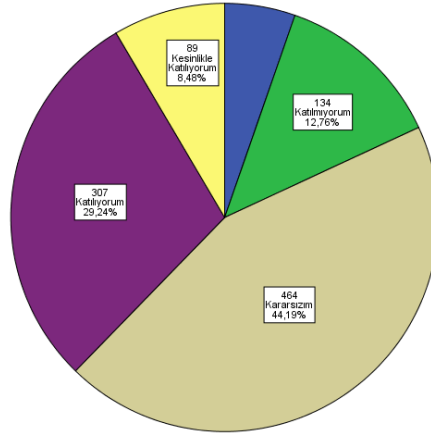

2018 YILI AKADEMİK PERSONEL MEMNUNİYET ANKET SONUÇLARI