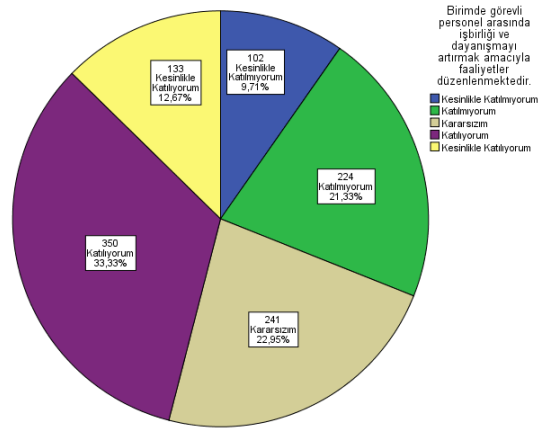

2018 YILI AKADEMİK PERSONEL MEMNUNİYET ANKET SONUÇLARI

2018 YILI AKADEMİK PERSONEL MEMNUNİYET ANKET SONUÇLARI

2018 YILI AKADEMİK PERSONEL MEMNUNİYET ANKET SONUÇLARI

2018 YILI AKADEMİK PERSONEL MEMNUNİYET ANKET SONUÇLARI

2018 YILI AKADEMİK PERSONEL MEMNUNİYET ANKET SONUÇLARI

2018 YILI AKADEMİK PERSONEL MEMNUNİYET ANKET SONUÇLARI

2018 YILI AKADEMİK PERSONEL MEMNUNİYET ANKET SONUÇLARI

Üniversitemizin sivil toplum kuruluşları ile olan ilişkileri yeterlidir.